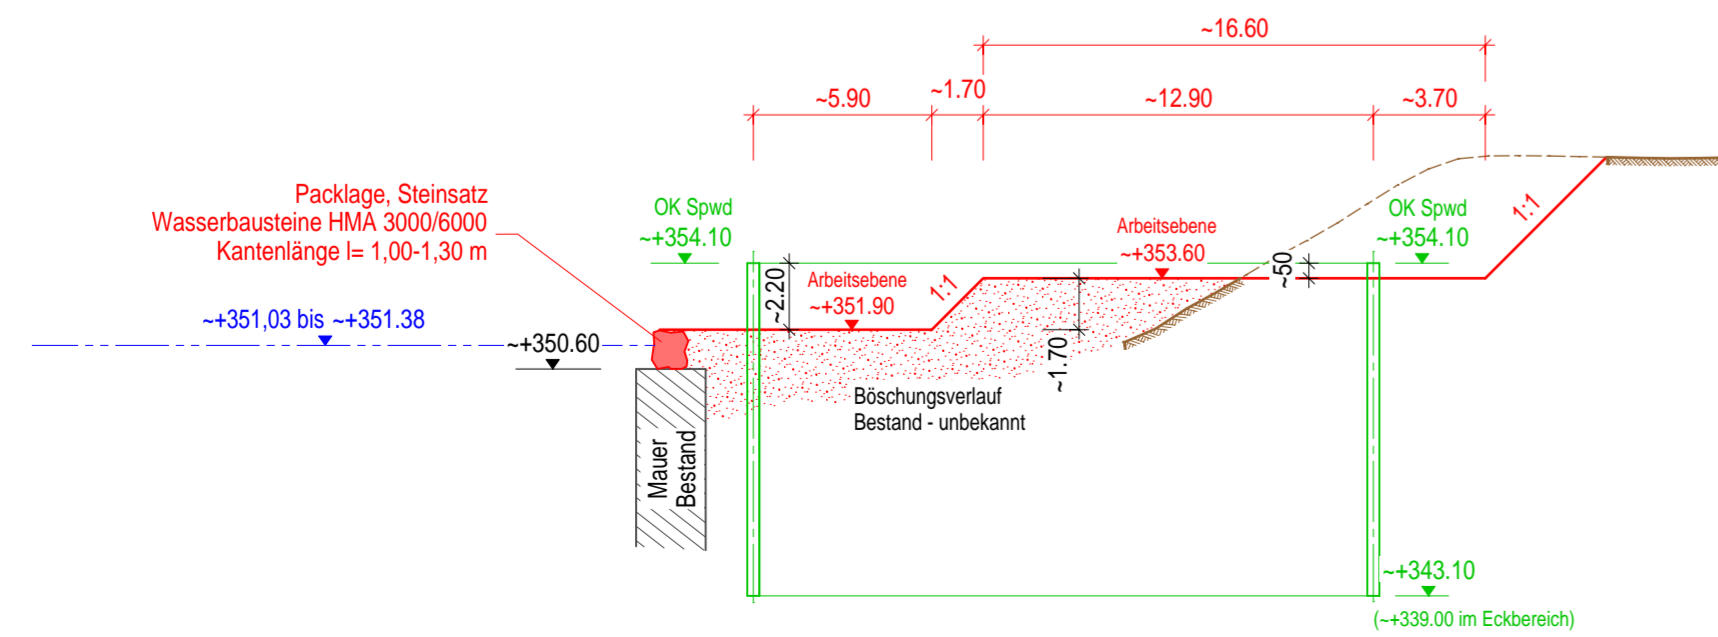

Draufsicht M 1:250

Schnitt 1-1 M 1:250

Schnitt 2-2 M 1:250