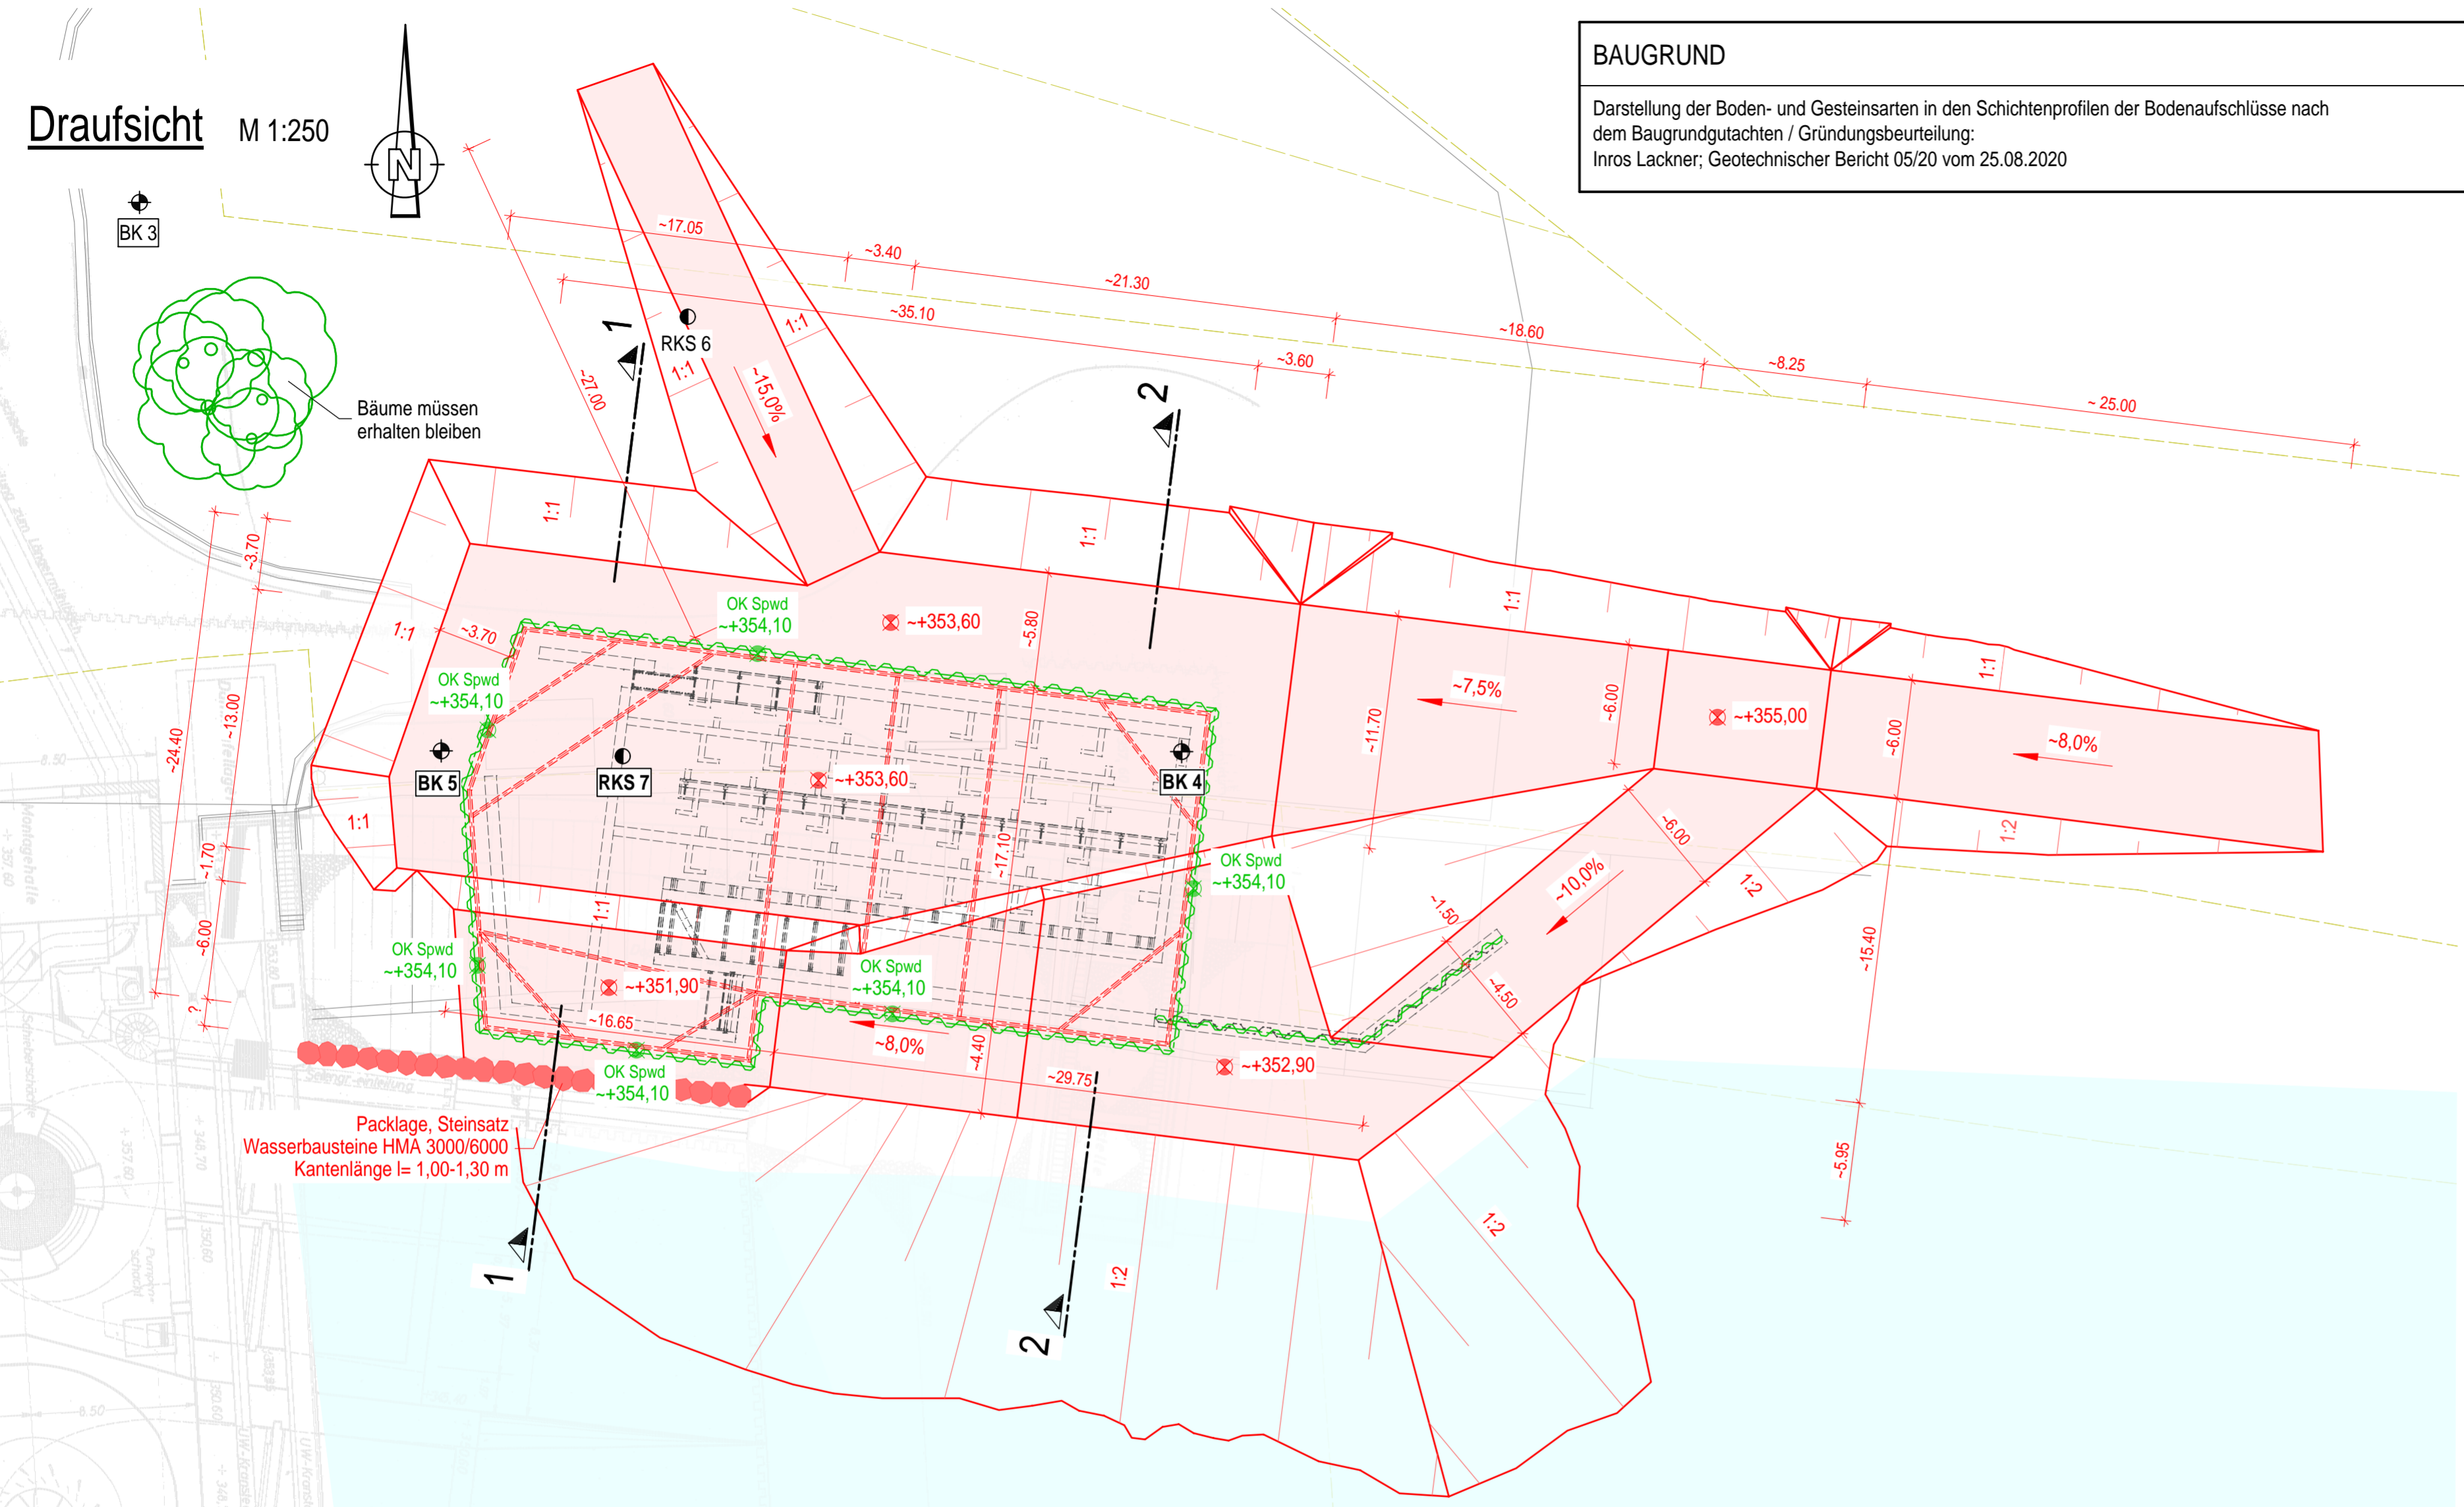

Draufsicht M 1:250

Schnitt 1-1 M 1:250

Schnitt 2-2 M 1:250