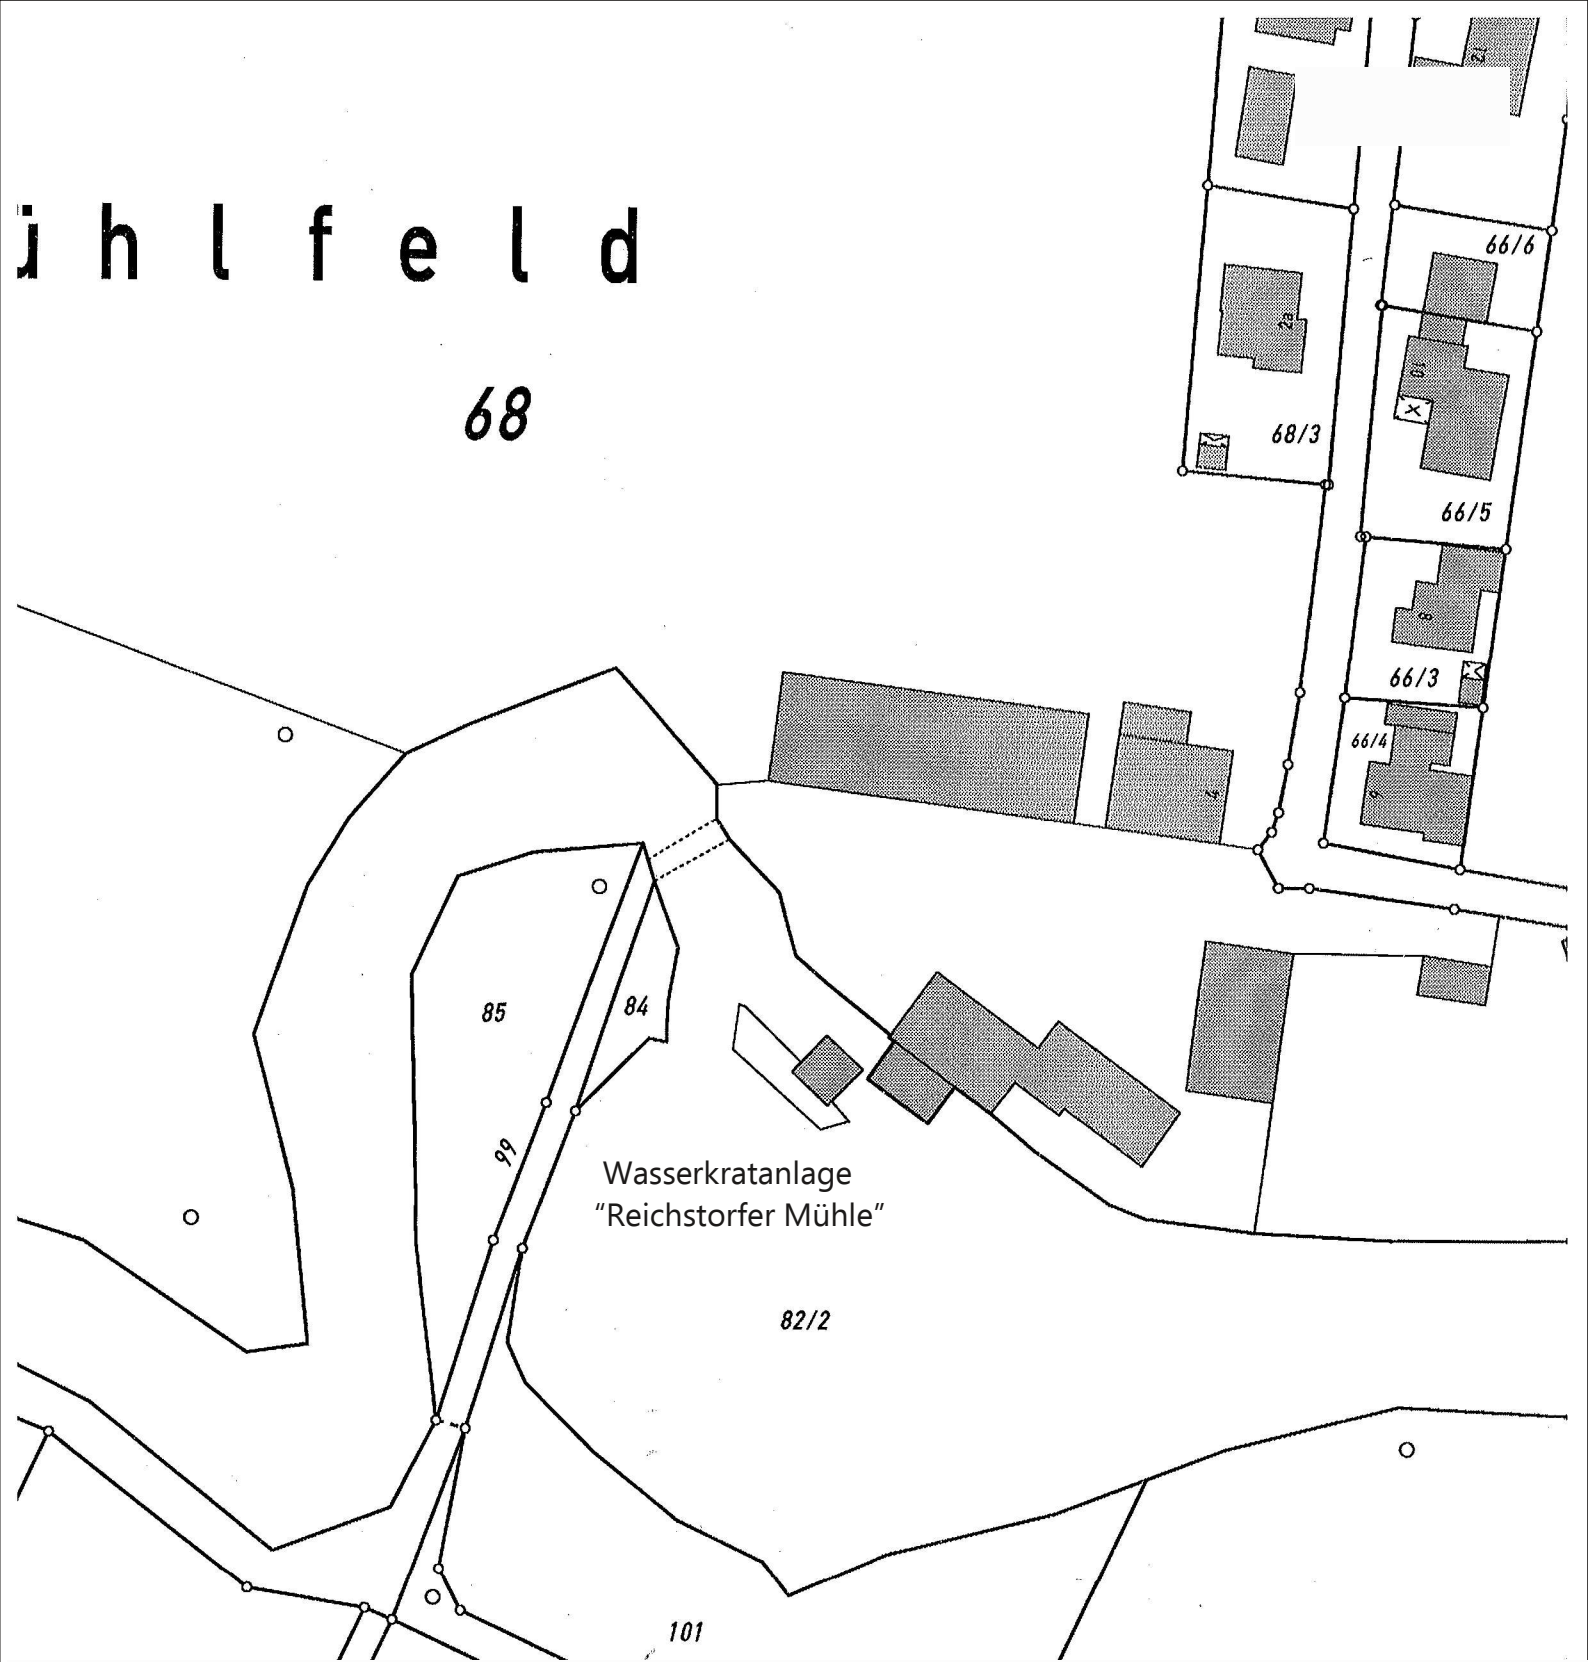

# ihlfeld

68

Fürstenzell, den  
Der Planfertiger:

Reichstorf, den  
Der Gesuchsteller:

Datum: Oktober 2021	Katastrerauszug Wasserkraftanlage "Reichstorfer Mühle"
Bearb.: A. Brunner	
Gepr.: R. Gugetzer	
<b>Beilage 6.3</b>	Maria Wimmer Reichstorf 4 94428 Eichendorf
	M 1 : 1000