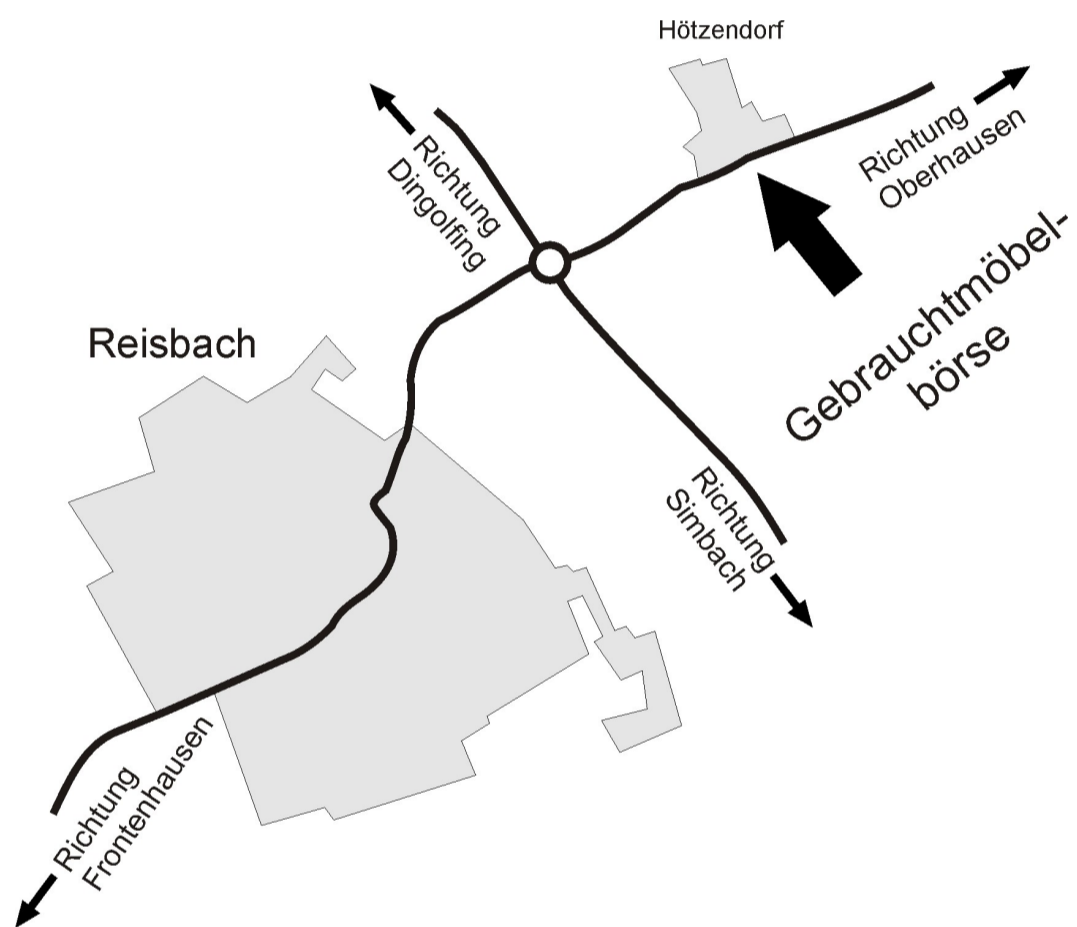

Gebrauchtmöbelbörse

Öffnungszeiten
Montag bis Freitag

9.00 bis 17.00 Uhr

Gebrauchtmöbelbörse
Reibach – Hötzingdorf

Landauer Str. 65

94419 Reibach

Tel: 08734/4052

Warenabholung