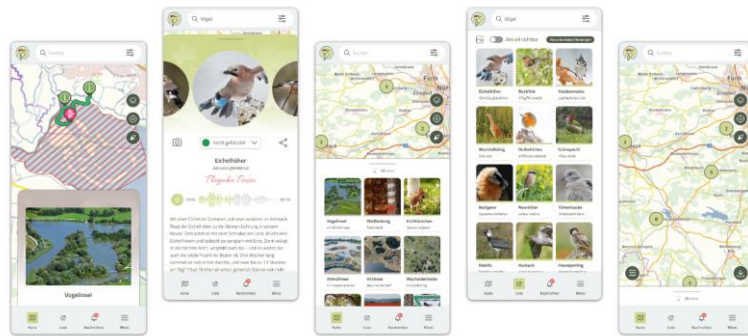

[mehr Informationen](#)

Den Schwalben unter die Flügel greifen

Unsere Schwalben sind bekannt als Glücksbringer und Sommerboten, doch ihre Bestände gehen zurück. Ähnlich steht es um andere gebäudebrütende Arten. Um diesen Rückgang aufzuhalten, werden niederbayernweit ehrenamtliche Gebäudebrüterberater ausgebildet. Auch der Landkreis Dingolfing Landau sucht noch ehrenamtliche Berater!

[mehr Informationen](#)

Der ökologische Handabdruck

Durch die Kooperation mit der Hans Lindner Stiftung bringen wir dieses Bildungsmaterial in den Landkreis Dingolfing-Landau und bieten alle Schulen und interessierten Gruppen die Möglichkeit ihn auszuprobieren. Der "Ökologische Handabdruck" stellt das Handeln gegen den übermäßigen Verbrauch in den Mittelpunkt. Die Ausleihe ist nur vom 3. Juni bis 5. Juli möglich!

[mehr Informationen](#)

Auf den Spuren der alten Färber

Gleich zwei Termine im Juni laden Erwachsene und Familien ein, eine ganz „andere“ Seite mancher Pflanzen zu entdecken. Auf einer Wanderung entlang der Isar in Dingolfing oder in Landau stehen die Färbeeigenschaften und so manch „vergessenes Wissen“ im Mittelpunkt. Wer mag kann sein eigenes pflanzengefärbtes Stück mit nach Hause nehmen.

[mehr Informationen](#)

NATUR.DIGITAL

Noch eine App zur Routenplanung? Diese ist anders. Natur.digital bietet tolle Routenvorschläge für Bayern und zeigt entlang der Tour Pflanzen, Tiere und Besonderheiten an, dazu gibt es spannendes Expertenwissen. Einfach was für Naturentdecker und solche die es werden wollen! Herausgeber ist die Bayerische Naturschutzverwaltung.